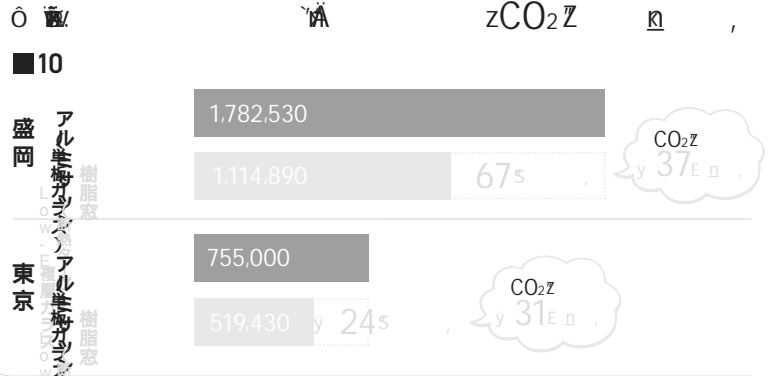

p M S w & ; t x Ü E U K * † b {

4 • Ú 1 7 G

2000

• ph " í v 4 • 1

a

® œ \$ í æ Ê Õ 2024 Ä Å - > Æ ; ' h í æ Ñ ¥ " Ü w 4 • Ú 1

	° í f "	ž i l ö p
G	68,000	149,000
α	46,000	110,000
Ä -	29,000	74,000

í - . T M w i w Q ó U 4 - è " Ä ä v p 6 X < £ ž < £ w Ö ú w 4 • 7 • P E P - y Ü B ü E P £ p š i " o w ö ú

MIXED...
B...
...
...
...
...
...
...
...
...
...
...

合計 716,000

種別	2024	2024	合計
A	136,000	87,000	494,000
	184,000	87,000	
B	43,000	15,000	122,000
	22,000	7,000	
	30,000	5,000	
C	100,000	100,000	716,000